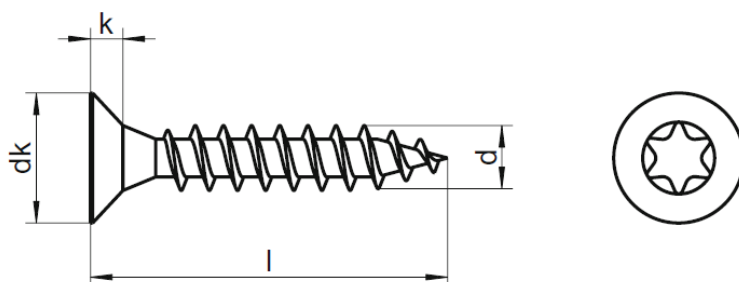

**Univerzální vrut se zapuštěnou hlavou  
a celým závitem, drážka TORX**  
OCEL cementovaná, kalená/Zinek bílý

DIN:  
ČSN:  
ISO:

dxl	dk	k max.	č. hrotu /BIT/	kód Fastek
<b>3,0x10</b>	6	1,8	TX 10	1013010-2T
<b>3,0x12</b>	6	1,8	TX 10	1013012-2T
<b>3,0x13</b>	6	1,8	TX 10	1013013-2T
<b>3,0x15</b>	6	1,8	TX 10	1013015-2T
<b>3,0x16</b>	6	1,8	TX 10	1013016-2T
<b>3,0x20</b>	6	1,8	TX 10	1013020-2T
<b>3,0x25</b>	6	1,8	TX 10	1013025-2T
<b>3,0x30</b>	6	1,8	TX 10	1013030-2T

<b>3,5x12</b>	7	2,1	TX 10	1013512-2T
<b>3,5x13</b>	7	2,1	TX 10	1013513-2T
<b>3,5x16</b>	7	2,1	TX 10	1013516-2T
<b>3,5x20</b>	7	2,1	TX 10	1013520-2T
<b>3,5x25</b>	7	2,1	TX 10	1013525-2T
<b>3,5x30</b>	7	2,1	TX 10	1013530-2T
<b>3,5x35</b>	7	2,1	TX 10	1013535-2T
<b>3,5x40</b>	7	2,1	TX 10	1013540-2T

<b>4,5x20</b>	8,8	2,7	TX 20	1014520-2T
<b>4,5x25</b>	8,8	2,7	TX 20	1014525-2T
<b>4,5x30</b>	8,8	2,7	TX 20	1014530-2T
<b>4,5x35</b>	8,8	2,7	TX 20	1014535-2T
<b>4,5x40</b>	8,8	2,7	TX 20	1014540-2T
<b>4,5x45</b>	8,8	2,7	TX 20	1014545-2T
<b>4,5x50</b>	8,8	2,7	TX 20	1014550-2T
<b>4,5x60</b>	8,8	2,7	TX 20	1014560-2T
<b>4,5x70</b>	8,8	2,7	TX 20	1014570-2T
<b>4,5x80</b>	8,8	2,7	TX 20	1014580-2T